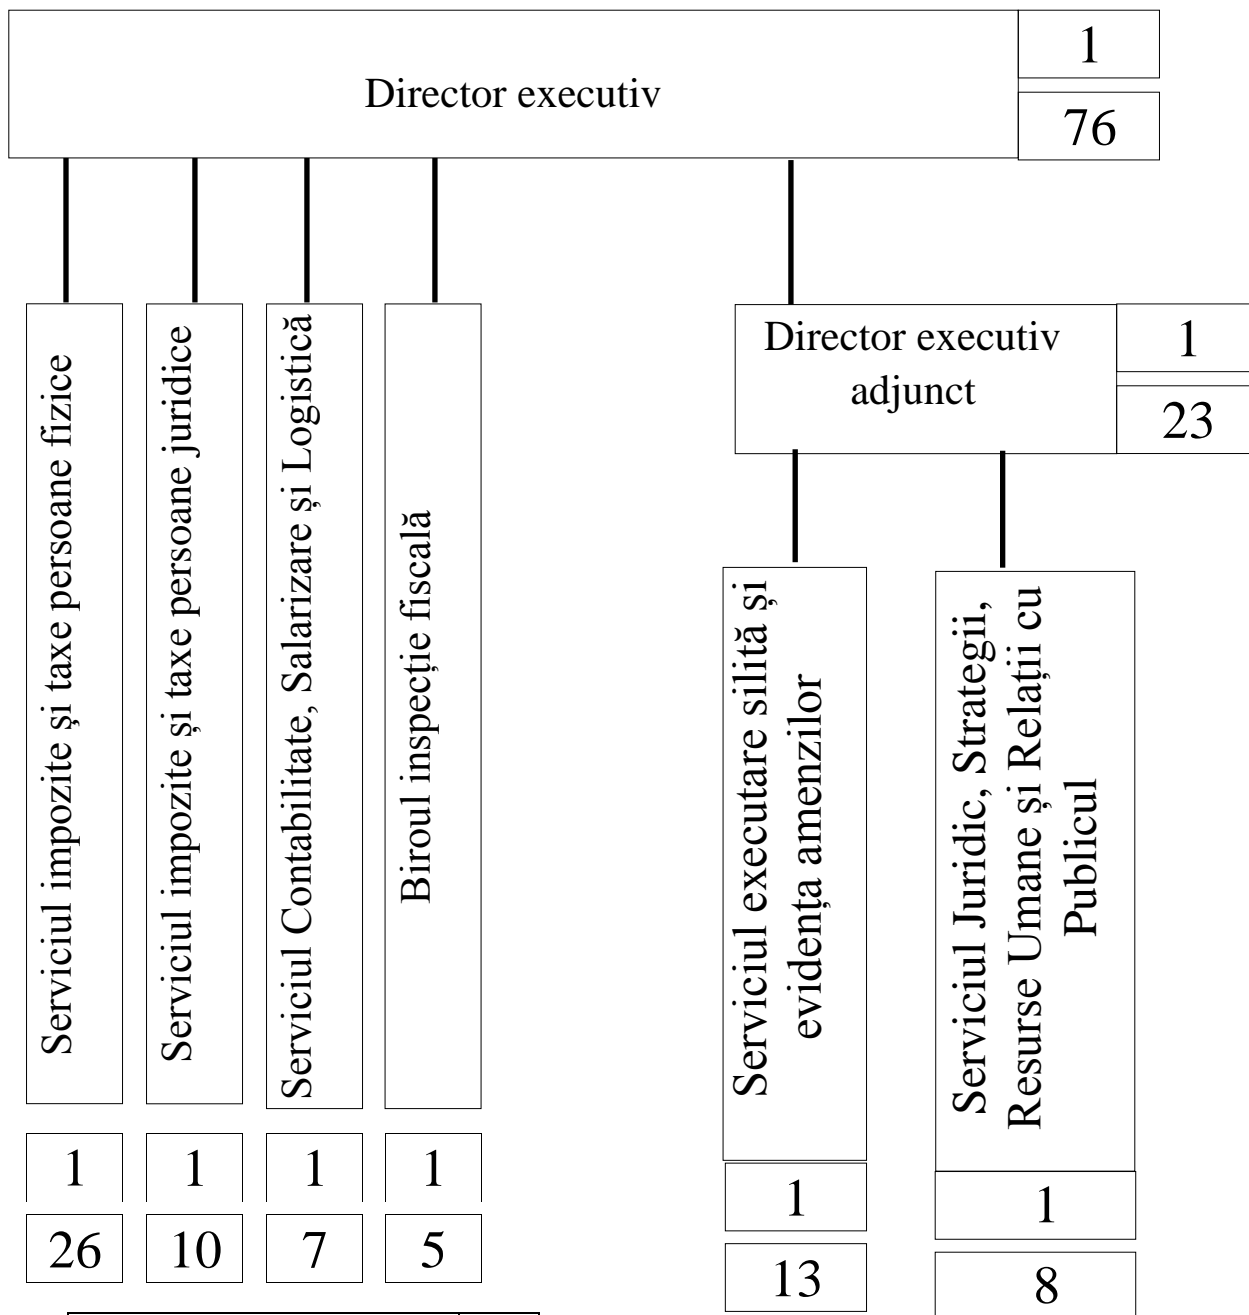

# ORGANIGRAMA

## DIRECȚIEI FISCALE LOCALE TÂRGU MUREȘ

<b>TOTAL PERSONAL</b>	<b>77</b>
<b>FUNȚIONARI PUBLICI</b>	<b>76</b>
- funcții de conducere	8
- funcții de execuție	68
<b>PERSONAL CONTRACTUAL</b>	<b>1</b>
- funcții de conducere	0
- funcții de execuție	1